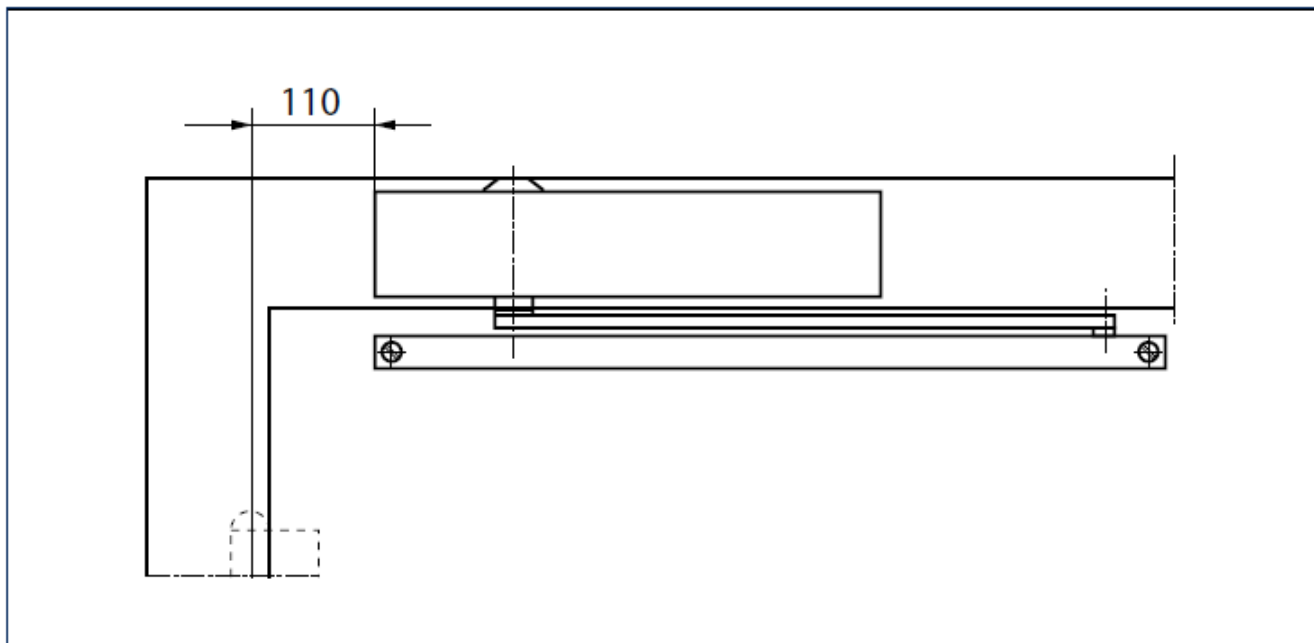

### Montáž s montážní deskou

Rez = montáž s montážní deskou

Upevňovací rozměry levých dveří

Upevňovací rozměry pravých dveří

### Montáž na úzkých zárubních

Rez = montáž s montážní deskou

Upevňovací rozměry levých dveří

Upevňovací rozměry pravých dveří

# Montáž na zárubeň/protilehlá strana závěsů TS 5000 (tlumení otevření není účinné)

Pohled

Příklad pro montáž

Montáž s montážní deskou

Rez = montáž s montážní deskou

Upevňovací rozměry pravých dveří

Upevňovací rozměry levých dveří