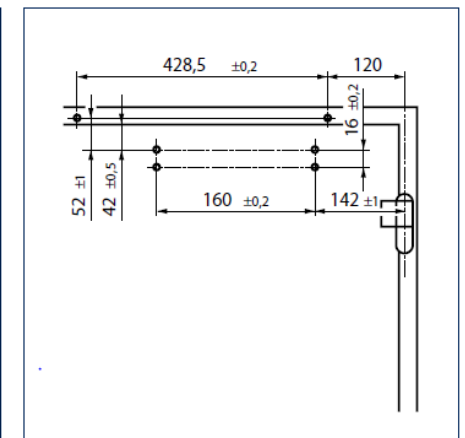

### Montáž s montážní deskou

Rez = montáž s montážní deskou

Upevňovací rozměry levých dveří

Upevňovací rozměry pravých dveří

### Montáž na úzkých zárubních

Rez = montáž s montážní deskou

Upevňovací rozměry levých dveří

Upevňovací rozměry pravých dveří

# Montáž na zárubeň/protilehlá strana závěsů TS 5000 (tlumení otevření není účinné)

Pohled

Příklad pro montáž

Montáž s montážní deskou

Rez = montáž s montážní deskou

Upevňovací rozměry pravých dveří

Upevňovací rozměry levých dveří