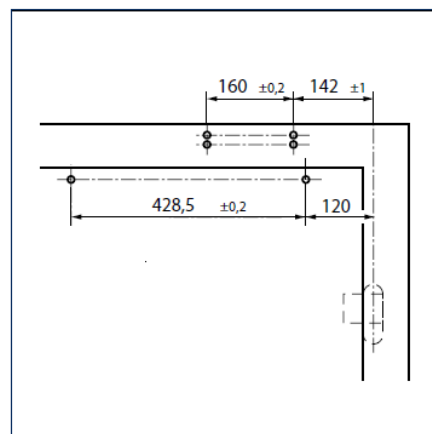

### Montáž s montážní deskou

Rez = montáž s montážní deskou

Upevňovací rozměry levých dveří

Upevňovací rozměry pravých dveří

### Montáž na úzkých zárubních

Rez = montáž s montážní deskou

Upevňovací rozměry levých dveří

Upevňovací rozměry pravých dveří

# Montáž na zárubeň/protilehlá strana závěsů TS 5000 (tlumení otevření není účinné)

Pohled

Příklad pro montáž

Montáž s montážní deskou

Rez = montáž s montážní deskou

Upevňovací rozměry pravých dveří

Upevňovací rozměry levých dveří