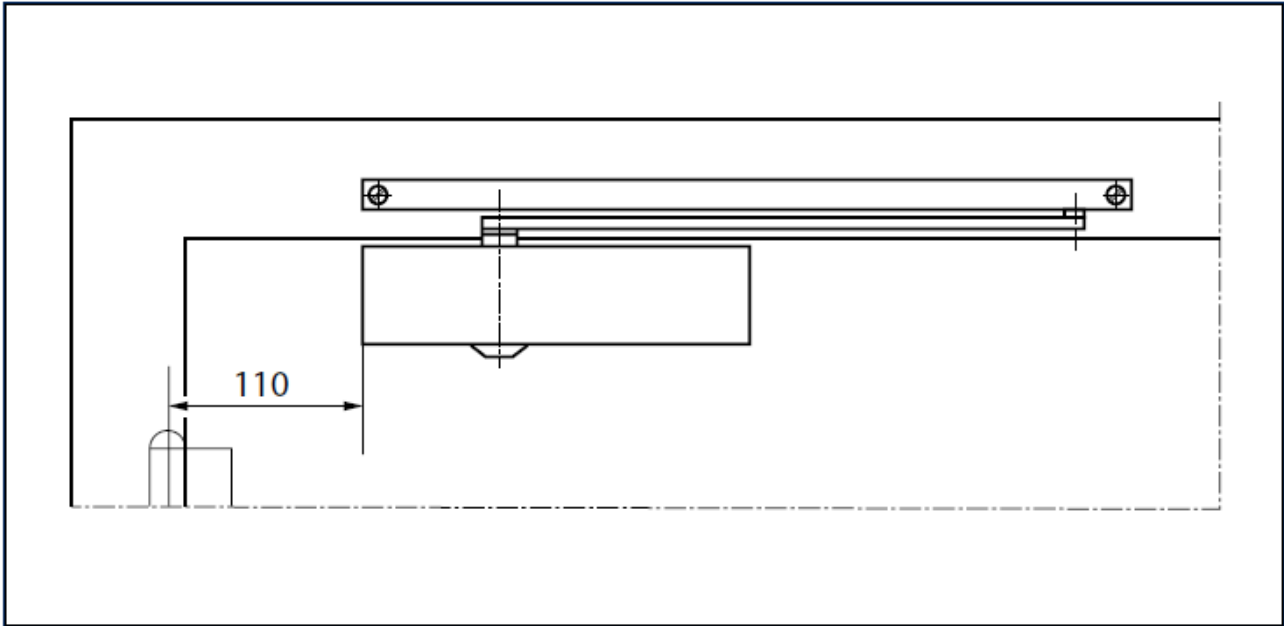

Montáž na křídle/strana závěsů TS 5000

Pohled

Příklad pro montáž

Montáž s montážní deskou