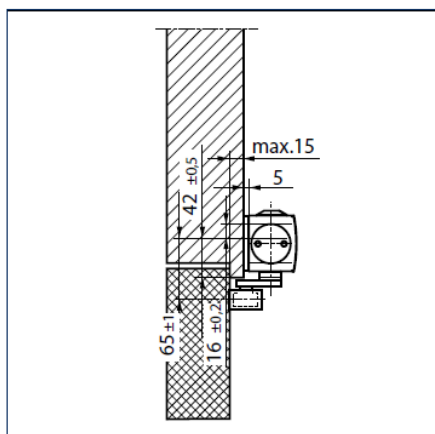

### Montáž s montážní deskou

Rez = montáž s montážní deskou

Upevňovací rozměry levých dveří

Upevňovací rozměry pravých dveří

### Montáž na úzkých zárubních

Rez = montáž s montážní deskou

Upevňovací rozměry levých dveří

Upevňovací rozměry pravých dveří

# Montáž na zárubeň/protilehlá strana závěsů TS 5000 (tlumení otevření není účinné)

Pohled

Příklad pro montáž

Montáž s montážní deskou

Rez = montáž s montážní deskou

Upevňovací rozměry pravých dveří

Upevňovací rozměry levých dveří