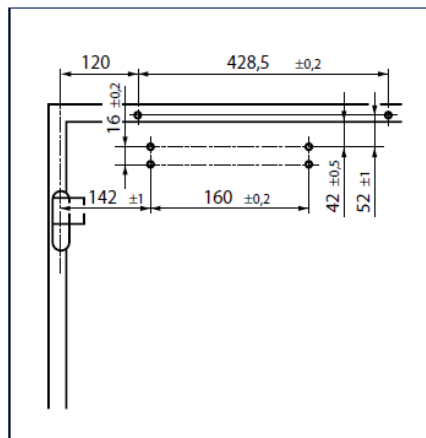

### Montáž s montážní deskou

Rez = montáž s montážní deskou

Upevňovací rozměry levých dveří

Upevňovací rozměry pravých dveří

### Montáž na úzkých zárubních

Rez = montáž s montážní deskou

Upevňovací rozměry levých dveří

Upevňovací rozměry pravých dveří

# Montáž na zárubeň/protilehlá strana závěsů TS 5000 (tlumení otevření není účinné)

Pohled

Příklad pro montáž

Montáž s montážní deskou

Rez = montáž s montážní deskou

Upevňovací rozměry pravých dveří

Upevňovací rozměry levých dveří