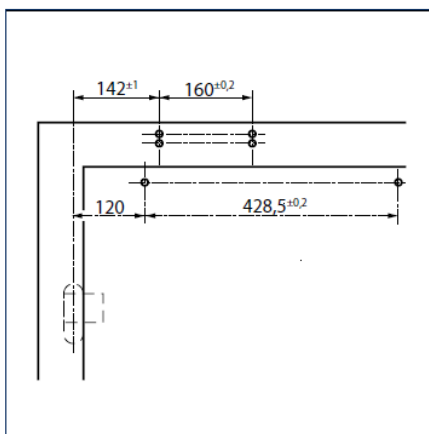

### Montáž s montážní deskou

Rez = montáž s montážní deskou

Upevňovací rozměry levých dveří

Upevňovací rozměry pravých dveří

### Montáž na úzkých zárubních

Rez = montáž s montážní deskou

Upevňovací rozměry levých dveří

Upevňovací rozměry pravých dveří

# Montáž na zárubeň/protilehlá strana závěsů TS 5000 (tlumení otevření není účinné)

Pohled

Příklad pro montáž

Montáž s montážní deskou

Rez = montáž s montážní deskou

Upevňovací rozměry pravých dveří

Upevňovací rozměry levých dveří