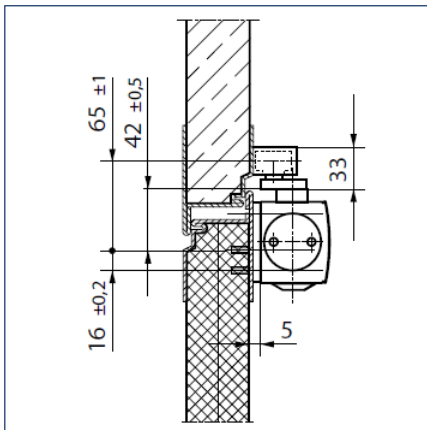

# Montáž na křídle/strana závěsů TS 5000

### Montáž s montážní deskou

Rez = montáž s montážní deskou

Upevňovací rozměry levých dveří

Upevňovací rozměry pravých dveří

### Montáž na úzkých zárubních

Rez = montáž s montážní deskou

Upevňovací rozměry levých dveří

Upevňovací rozměry pravých dveří

# Montáž na zárubeň/protilehlá strana závěsů TS 5000 (tlumení otevření není účinné)

Pohled

Příklad pro montáž

Montáž s montážní deskou

Rez = montáž s montážní deskou

Upevňovací rozměry pravých dveří

Upevňovací rozměry levých dveří