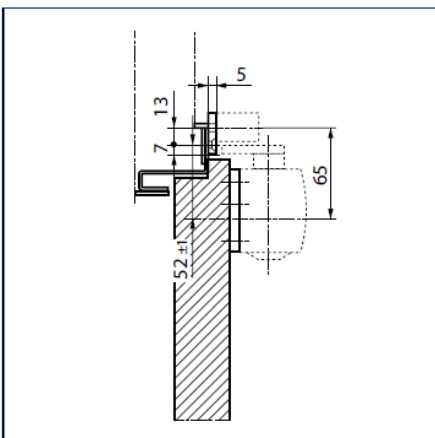

### Montáž s montážní deskou

Rez = montáž s montážní deskou

Upevňovací rozměry levých dveří

Upevňovací rozměry pravých dveří

### Montáž na úzkých zárubních

Rez = montáž s montážní deskou

Upevňovací rozměry levých dveří

Upevňovací rozměry pravých dveří

# Montáž na zárubeň/protilehlá strana závěsů TS 5000 (tlumení otevření není účinné)

Pohled

Příklad pro montáž

Montáž s montážní deskou

Rez = montáž s montážní deskou

Upevňovací rozměry pravých dveří

Upevňovací rozměry levých dveří